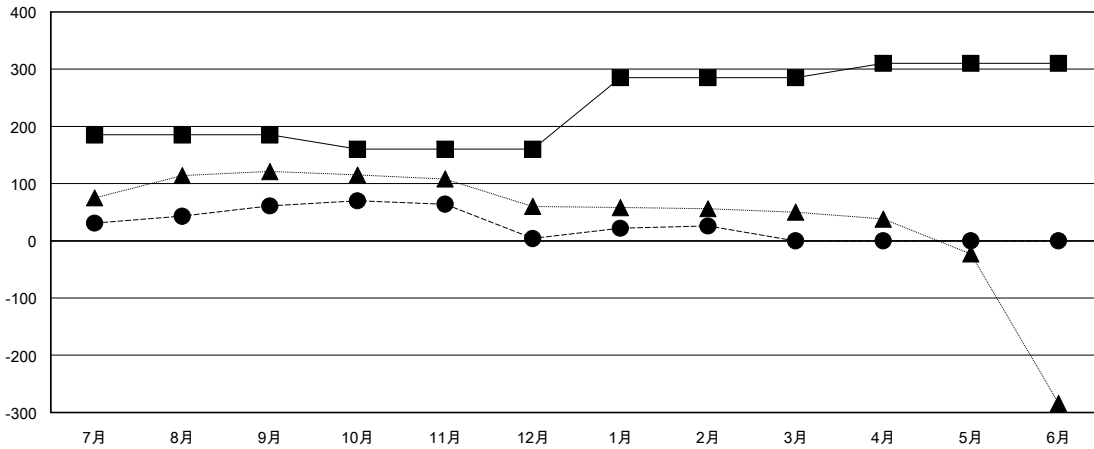

MONTHLY MEMBERSHIP PROGRESS REPORT

District 330 B

Results as of: 2/28/2017

GMT: Masayuki Kaneko

地域 JAPAN

GMT会則地域

クラブ			
結果: 2016-2017			
四半期	新クラブ目標	新クラブ	解散クラブ
7月/8月/9月	1	0	0
10月/11月/12月	1	0	0
1月/2月/3月	1	0	0
4月/5月/6月	1	0	0

名			
結果: 2016-2017			
四半期	新会員 (再入会と転入を含めない) 純増目標	新会員 (再入会と転入を含めない) 実際	退会者 (転籍を含む) 実際
7月/8月/9月	185	132	71
10月/11月/12月	-25	50	107
1月/2月/3月	125	42	20
4月/5月/6月	25	0	0

新クラブ目標及び実績累計

会員目標及び実績累計

解散クラブ: 0	111 CLUBS OF 166 一名以上の新会員を登録	男女別
退会者	会員累計データを見るには、ここをクリック ク	男性 3,806 (83.89%)
物故会員 30		女性 731 (16.11%)
クラブ解散 11	世帯主/家族会員合計 878	
その他 157	国際会費半額の家族会員 474	
合計 198		