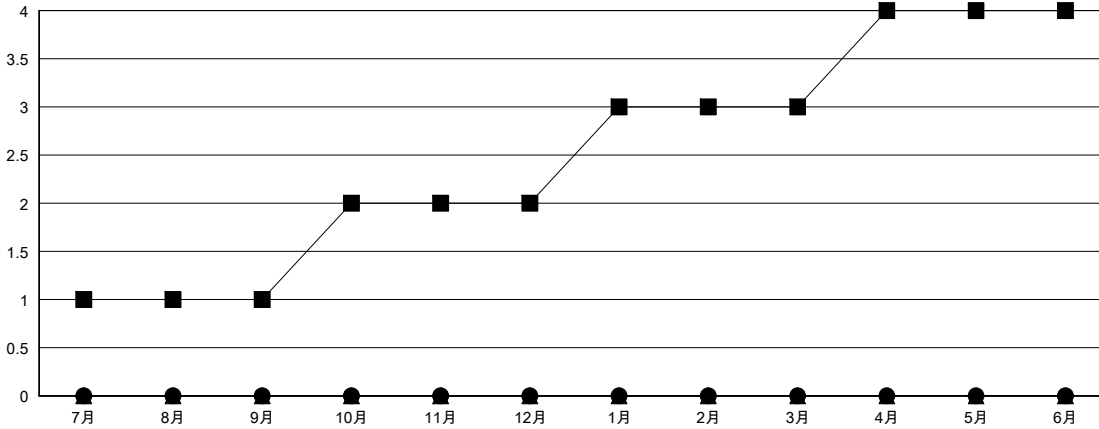

MONTHLY MEMBERSHIP PROGRESS REPORT

District 330 B

Results as of: 2/28/2017

GMT: Masayuki Kaneko

地域 JAPAN

GMT会則地域

クラブ			
結果: 2016-2017			
四半期	新クラブ目標	新クラブ	解散クラブ
7月/8月/9月	1	0	0
10月/11月/12月	1	0	0
1月/2月/3月	1	0	0
4月/5月/6月	1	0	0

名			
結果: 2016-2017			
四半期	新会員 (再入会と転入を含めない) 純増目標	新会員 (再入会と転入を含めない) 実際	退会者 (転籍を含む) 実際
7月/8月/9月	185	132	71
10月/11月/12月	-25	50	107
1月/2月/3月	125	42	20
4月/5月/6月	25	0	0

新クラブ目標及び実績累計

会員目標及び実績累計

解散クラブ: 0	111 CLUBS OF 166 一名以上の新会員を登録	男女別
退会者	会員累計データを見るには、ここをクリック ク	男性 3,806 (83.89%)
物故会員 30		女性 731 (16.11%)
クラブ解散 11	世帯主/家族会員合計 878	
その他 157	国際会費半額の家族会員 474	
合計 198		